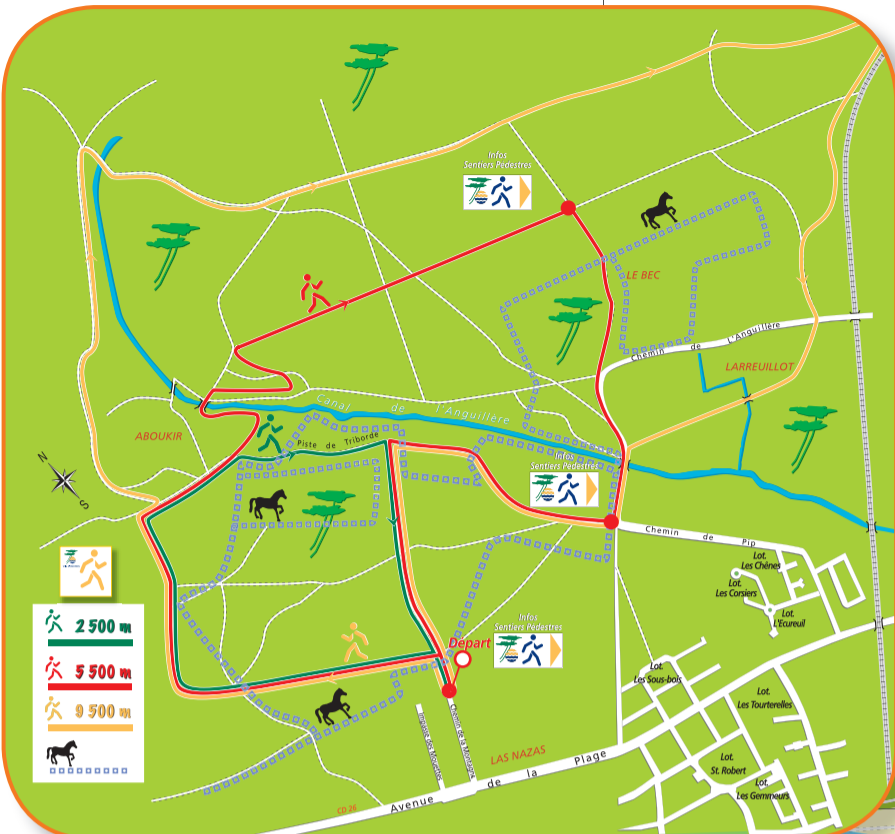

ONDRES

Naturellement

www.ville-ondres.fr

Légende touristique

- Office de Tourisme
 - Mairie
 - Église
 - Parking
 - Point tri
 - Borne flot bleu
 - Toilettes publiques
 - Arrêt autobus
 - Fronton
 - Salle de sports
 - Tennis
 - Centre équestre
 - Distributeur
 - Restaurant
 - Hôtel
 - Résidence
 - Camping
 - Chemin de St. Jacques de Compostelle
 - Visites
 - Point de vue
 - Surf
 - Pêche
 - Sentiers pédestres balisés
 - Piste Cyclable
- MARCHE DE PLEIN AIR
Tous les dimanches matin
place Richard Feuillet - D810